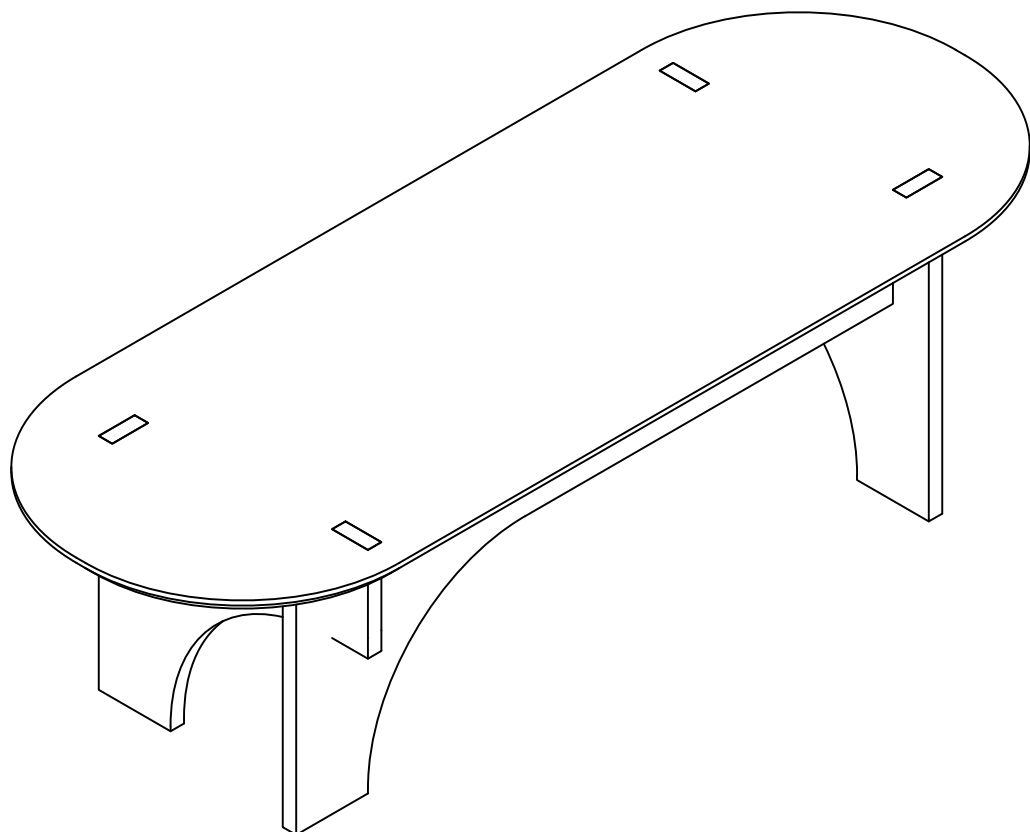

CONTREFORMES

Contreformes est une gamme de mobilier comprenant une table basse, un petit banc et un vase. Ces trois pièces sont conçues pour réutiliser les contreformes des autres éléments. Leur conception permet de minimiser les chutes en utilisant les dimensions standard d'un panneau de contreplaqué. Le mobilier peut être assemblé et désassemblé sans l'utilisation de vis ou colle, ce qui facilite son transport et son stockage.

TABLE BASSE *nouveau modèle*

DIMENSIONS : 100(L)x60(l)x40(h) cm.

MATÉRIAUX : sur commande

TECHNIQUE : usinage et assemblage

CONTREPLAQUÉ VERNIS - 230€

contreplaqué d'eucalyptus certifié FSC
verniss en deux teintes

PLASTIQUE RECYCLÉ - 550€

plaques de plastique recyclé fabriqué à
Bruxelles aux couleurs de votre choix

BOIS MASSIF - SUR DEMANDE SELON ESSENCE

bois massif sur demande selon disponibilité
écologique

BANC modèle amélioré

DIMENSIONS : 98(L)x35(l)x30(h) cm.

MATÉRIAUX : sur commande

TECHNIQUE : usinage et assemblage

CONTREPLAQUÉ VERNIS - 160€

contreplaqué d'eucalyptus certifié FSC
verniss en deux teintes

PLASTIQUE RECYCLÉ - 450€