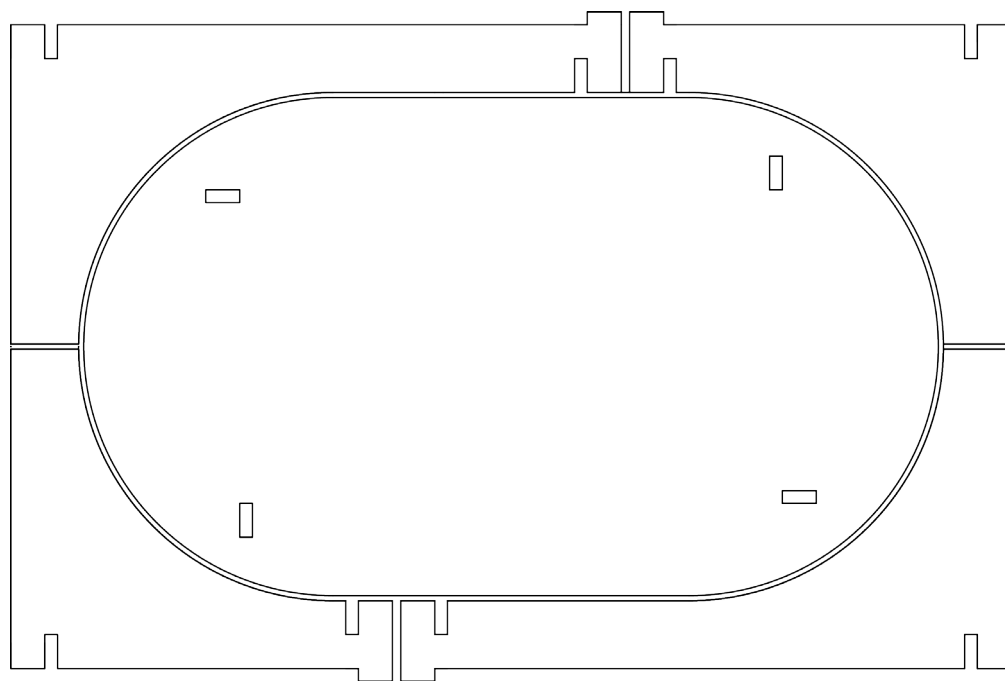

CONTREFORMES

Contreformes est une gamme de mobilier comprenant une table basse, un petit banc et un vase. Ces trois pièces sont conçues pour réutiliser les contreformes des autres éléments. Leur conception permet de minimiser les chutes en utilisant les dimensions standard d'un panneau de contreplaqué. Le mobilier peut être assemblé et désassemblé sans l'utilisation de vis ou colle, ce qui facilite son transport et son stockage.

TABLE BASSE *nouveau modèle*

DIMENSIONS : 100(L)x60(l)x40(h) cm.

MATÉRIAUX : sur commande

TECHNIQUE : usinage et assemblage

CONTREPLAQUÉ VERNIS - 230€

contreplaqué d'eucalyptus certifié FSC
verniss en deux teintes

DIMENSIONS : 98(L)x35(l)x30(h) cm.

MATÉRIAUX : sur commande

TECHNIQUE : usinage et assemblage

CONTREPLAQUÉ VERNIS - 160€

contreplaqué d'eucalyptus certifié FSC
verniss en deux teintes

PLASTIQUE RECYCLÉ - 450€

plaques de plastique recyclé fabriqué à
Bruxelles aux couleurs de votre choix

BOIS MASSIF - SUR DEMANDE SELON ESSENCE

bois massif sur demande selon disponibilité
écologique

VASE bestseller

DIMENSIONS : 10(L)x90(l)x20(h) cm.